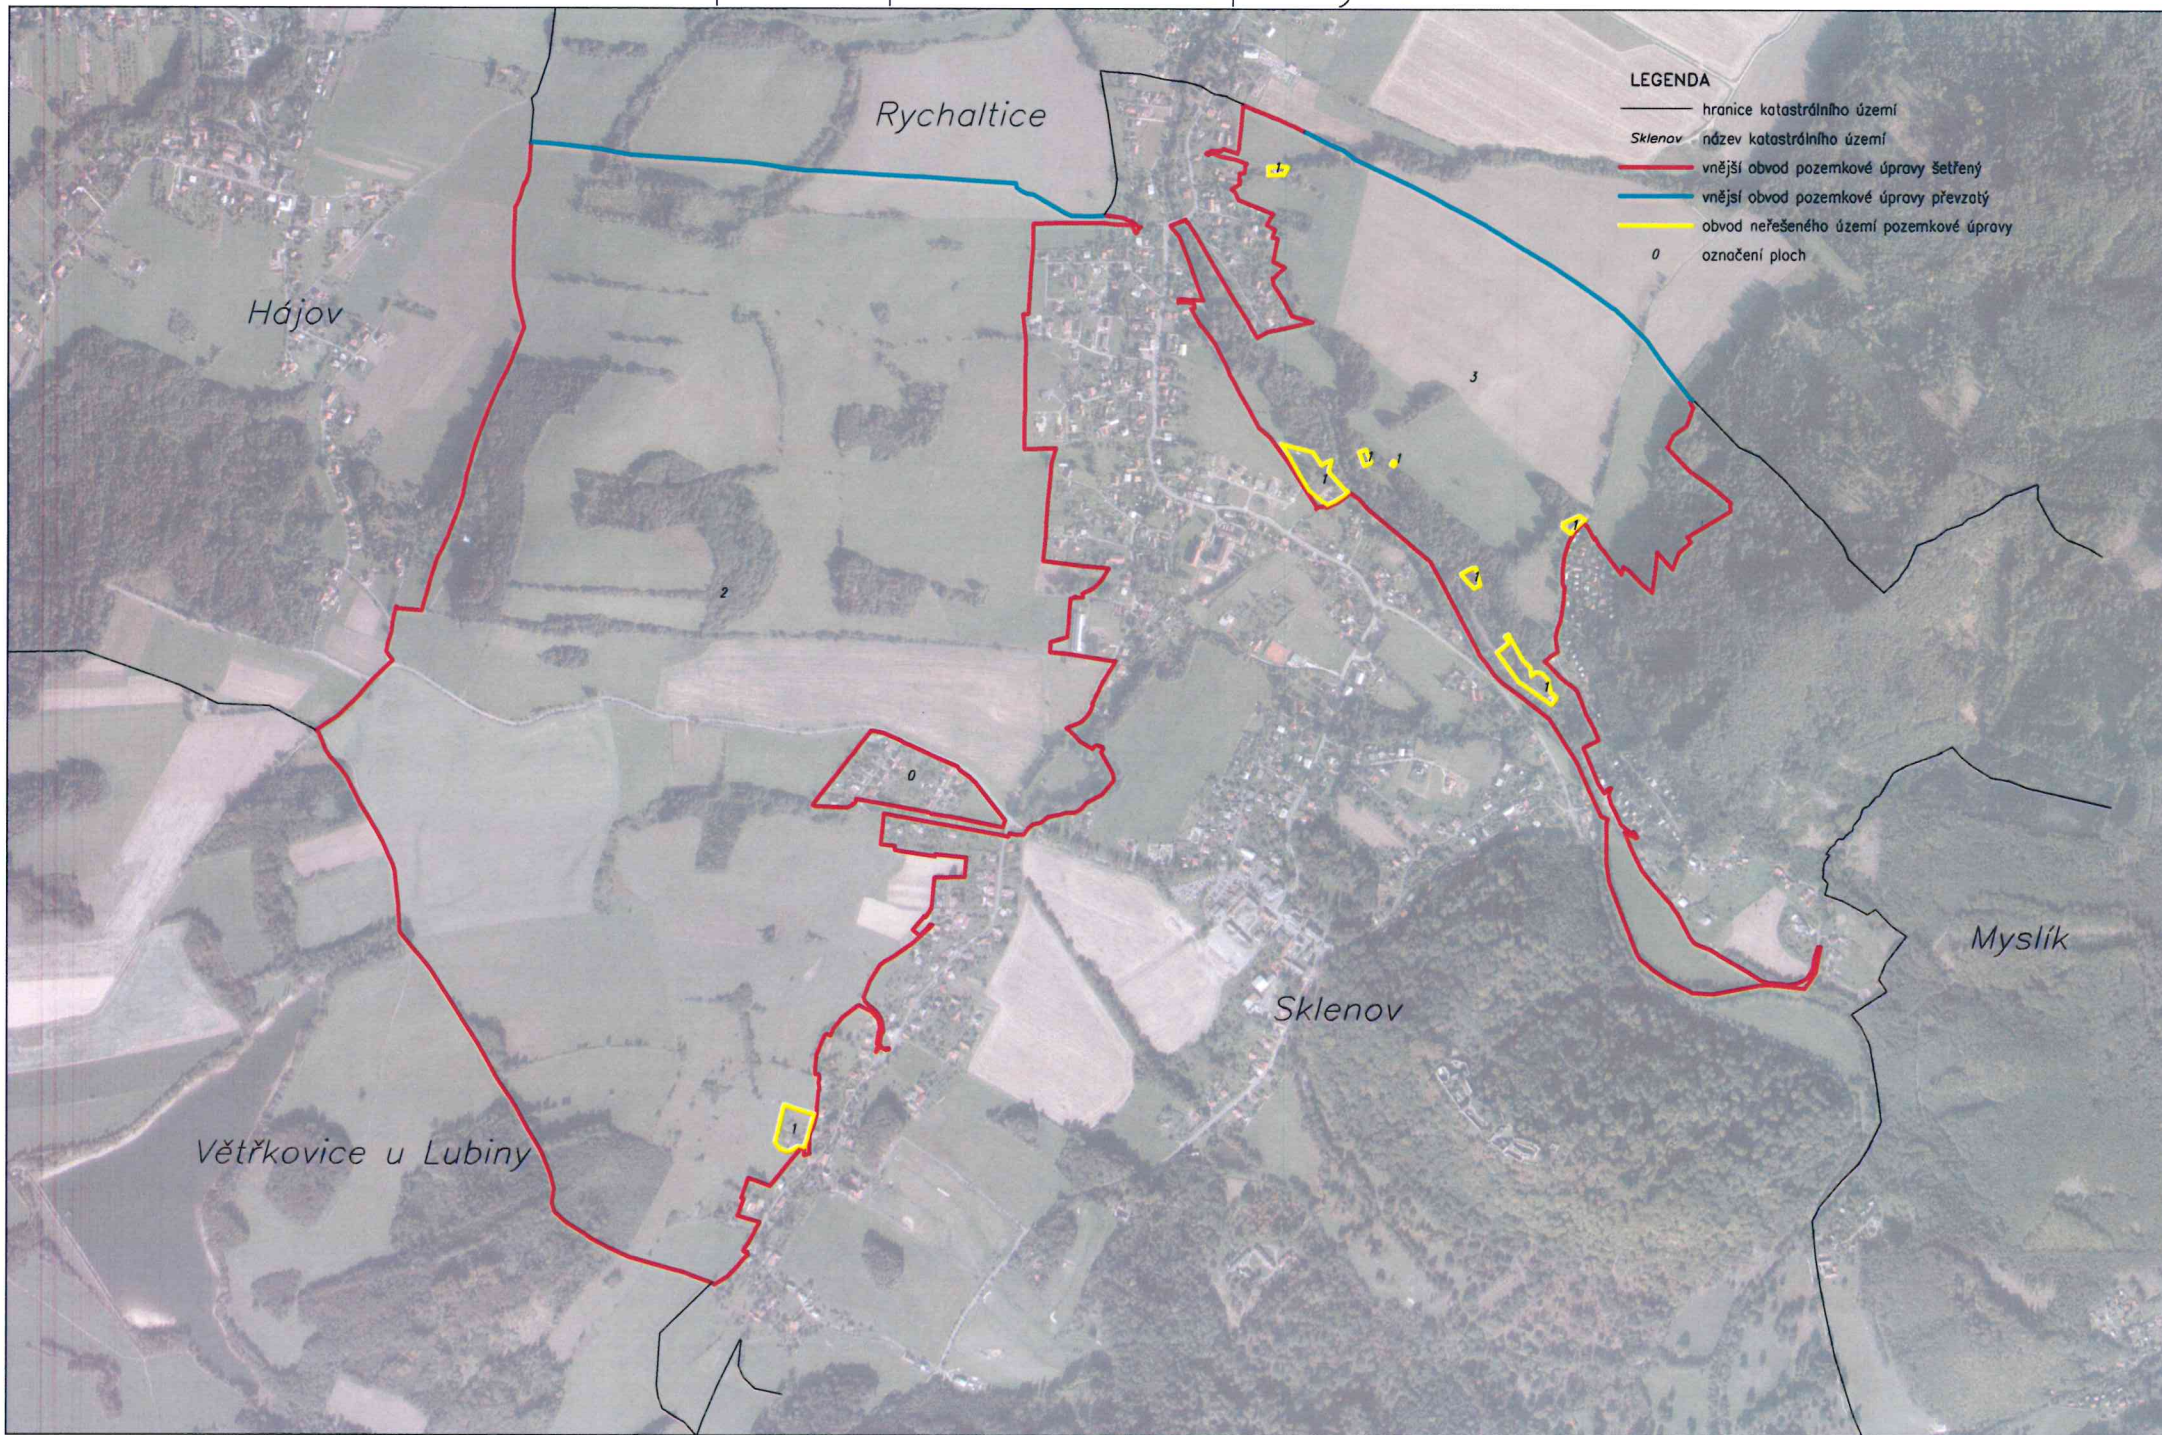

# Komplexní pozemkové úpravy Sklenov

- LEGENDA**
- hranice katastrálního území
  - Sklenov název katastrálního území
  - vnější obvod pozemkové úpravy šetřený
  - vnější obvod pozemkové úpravy převzatý
  - obvod neřešeného území pozemkové úpravy
  - 0 označení ploch