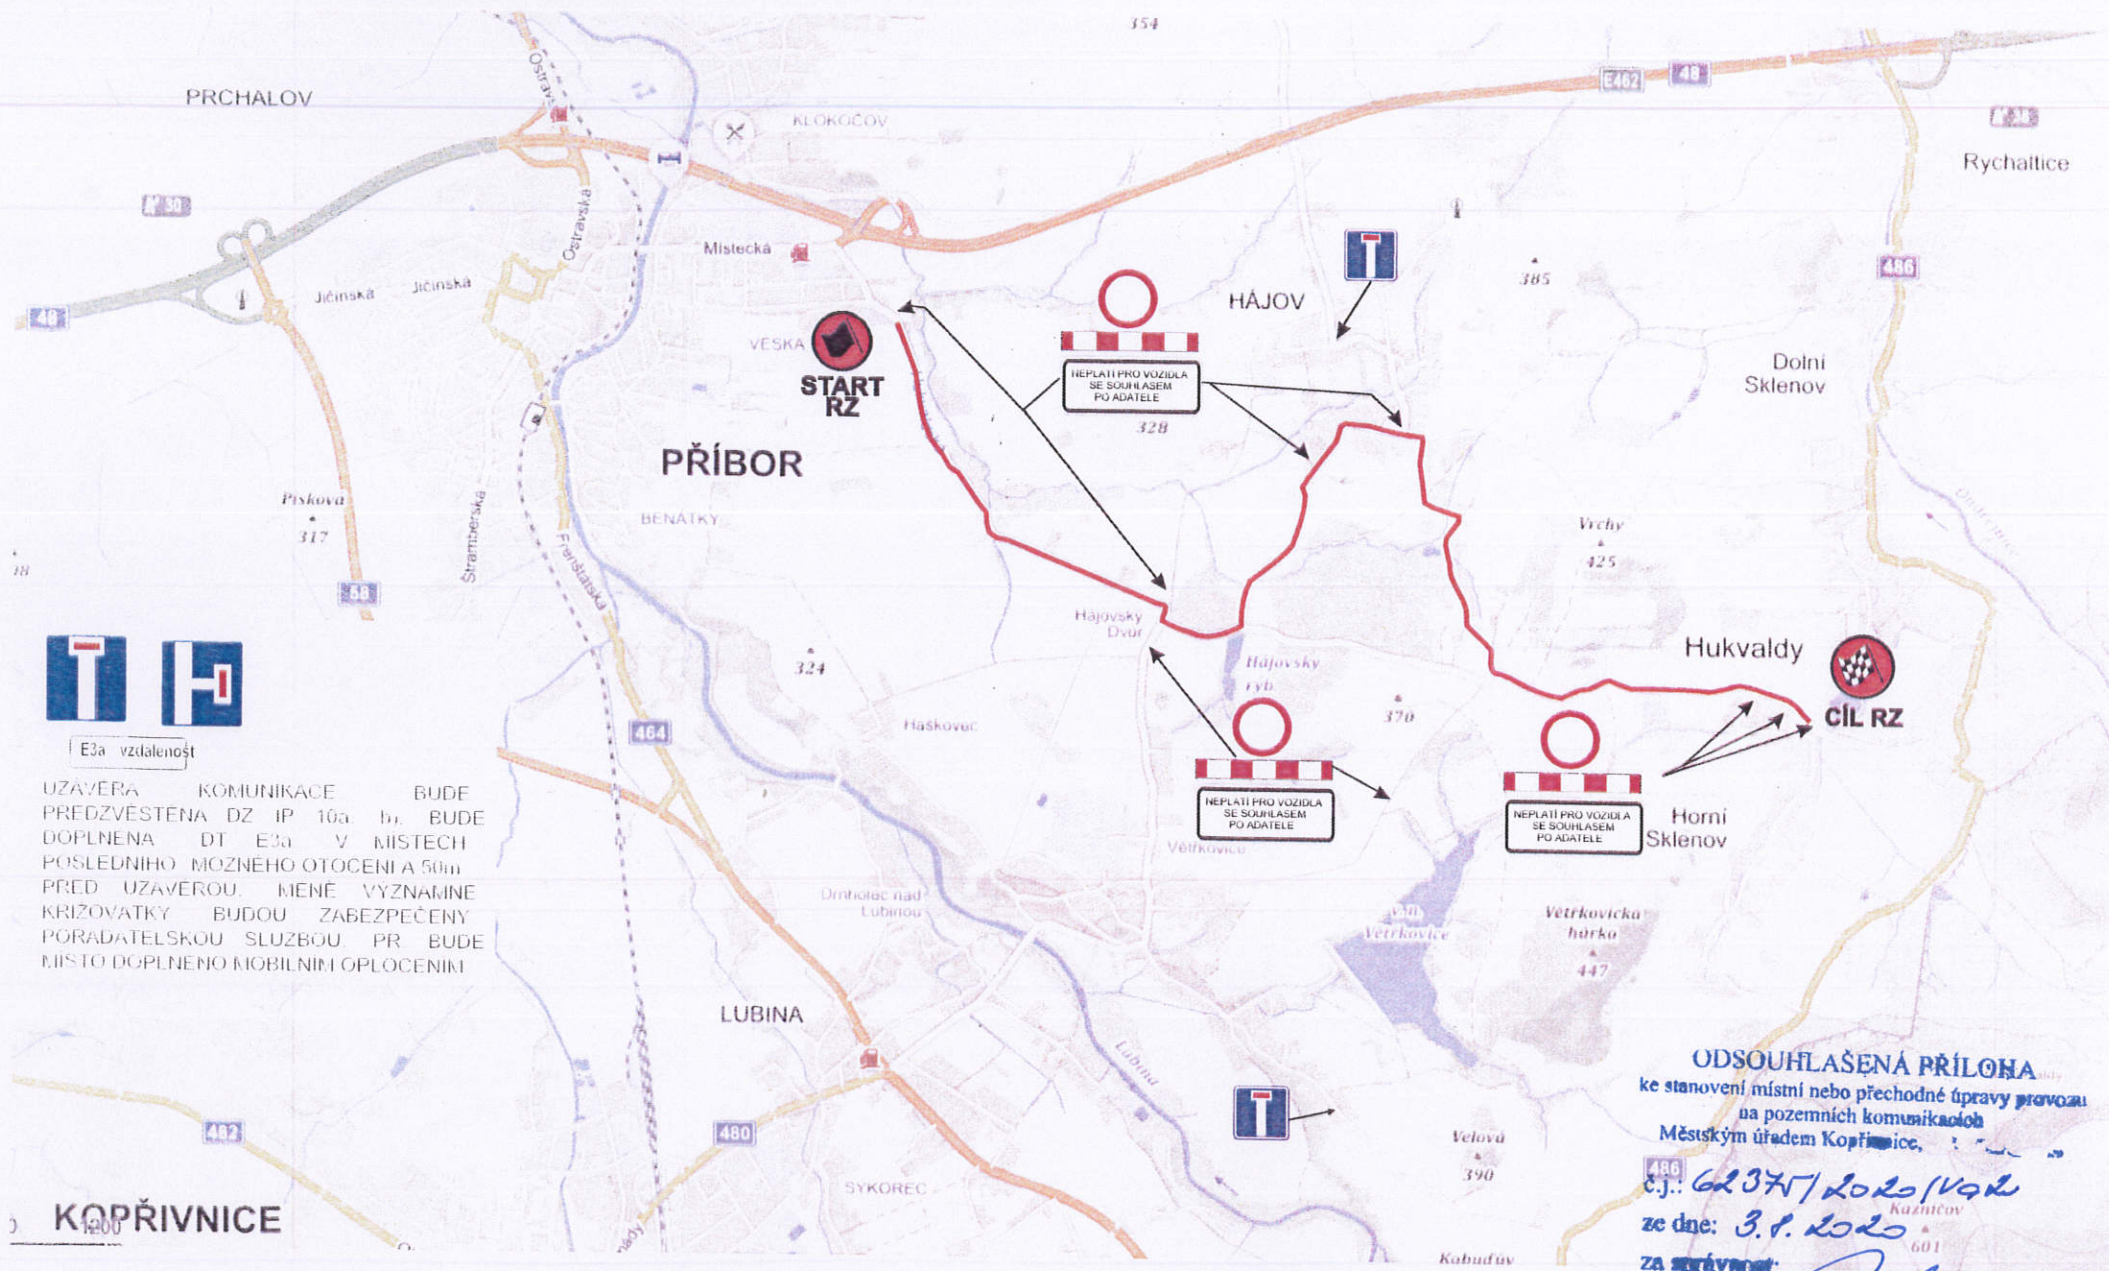

KOWAX VALMEZ RALLY RZ 11 - 14 HÁJOV neděle 9.8.2020 str. 1/2

E3a vzdálenost

UZÁVĚRA KOMUNIKACE BUDE PŘEDZVĚSTĚNA DZ IP 10a b). BUDE DOPLNĚNA DT E3a V MÍSTĚCH POSLEDNÍHO MOŽNÉHO OTOČENÍ A 50m PŘED UZÁVĚROU. MENĚ VÝZNAMNĚ KRÍŽOVATKY BUDOU ZABEZPEČENY PORADATELSKOU SLUŽBOU, PR BUDE MÍSTO DOPLNĚNO MOBILNÍM OPLOČENÍM

ODSOUHLAŠENÁ PŘÍLOHA
 ke stanovení místní nebo přechodné úpravy provozu
 na pozemních komunikacích
 Městským úřadem Koprivnice,
 č.j.: 62371/2020/Kaz
 ze dne: 3. 8. 2020
 za správnost: *[Signature]*

KOPŘIVNICE

RZ 11 - 14 HÁJOV neděle 9.8.2020 str. 2/2

ODSOUHLAŠENÁ PŘÍLOHA
ke stanovení místní nebo přechodné úpravy provozu
na pozemních komunikacích
Městským úřadem Koprivnice,

č.j.: 62375/2020/VaR
ze dne: 3.8.2020
za správnost: 

DZ IS 11a budou doplněny
textem, který bude informovat
o uzavěře

**AUTOMOBILOVÉ
ZÁVODY
VALAŠSKÁ RALLY
SILNICE UZAVŘENA**
OD.....
DO.....