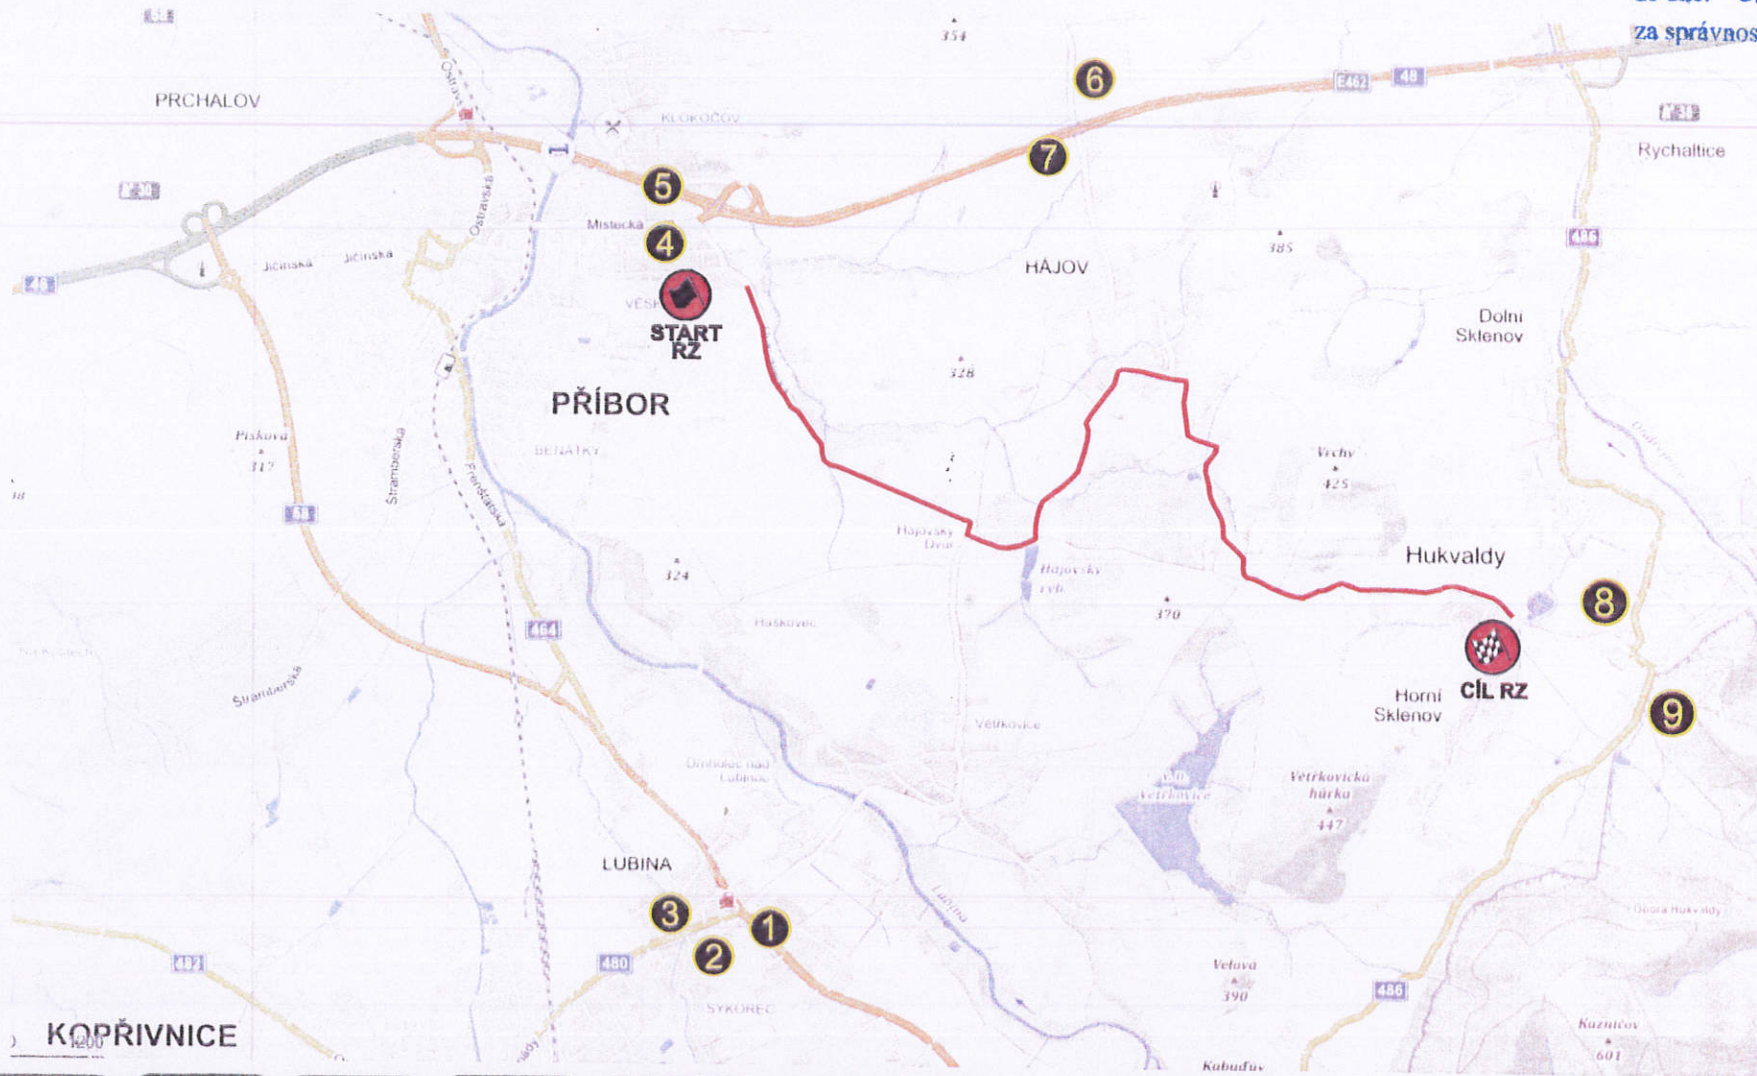

KOWAX VALMEZ RALLY RZ 11 - 14 HÁJOV neděle 9.8.2020 str. 1/2

E3a vzdálenost

UZÁVĚRA KOMUNIKACE BUDE PŘEDZVĚSTĚNA DZ IP 10a b). BUDE DOPLNĚNA DT E3a V MÍSTĚCH POSLEDNÍHO MOŽNÉHO OTOČENÍ A 50m PŘED UZÁVĚROU. MENĚ VÝZNAMNĚ KRÍŽOVATKY BUDOU ZABEZPEČENY PORADATELSKOU SLUŽBOU, PR BUDE MÍSTO DOPLNĚNO MOBILNÍM OPLOČENÍM

ODSOUHLAŠENÁ PŘÍLOHA
 ke stanovení místní nebo přechodné úpravy provozu
 na pozemních komunikacích
 Městským úřadem Koprivnice,
 č.j.: 62371/2020/Kaz
 ze dne: 3. 8. 2020
 za správnost: *[Signature]*

KOPŘIVNICE

RZ 11 - 14 HÁJOV neděle 9.8.2020 str. 2/2

ODSOUHLAŠENÁ PŘÍLOHA
ke stanovení místní nebo přechodné úpravy provozu
na pozemních komunikacích
Městským úřadem Koprivnice,

č.j.: 62375/2020/VaR
ze dne: 3.8.2020
za správnost: 

DZ IS 11a budou doplněny
textem, který bude informovat
o uzavěře

**AUTOMOBILOVÉ
ZÁVODY
VALAŠSKÁ RALLY
SILNICE UZAVŘENA**
OD.....
DO.....