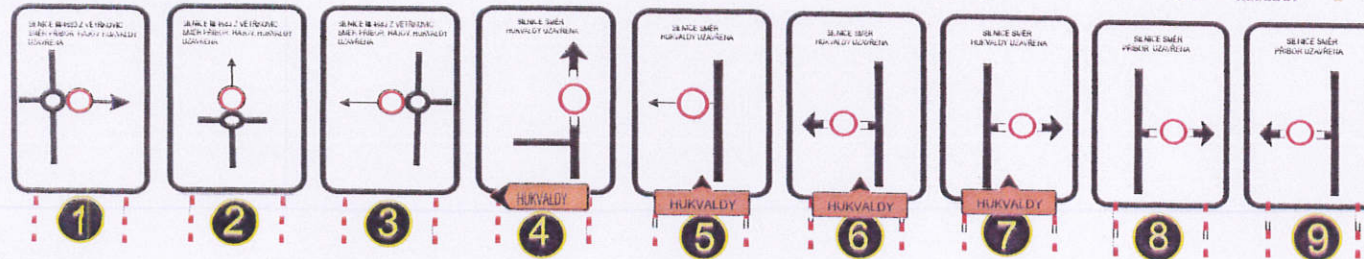

RZ 11 - 14 HÁJOV neděle 9.8.2020 str. 2/2

ODSOUHLAŠENÁ PŘÍLOHA
ke stanovení místní nebo přechodné úpravy provozu
na pozemních komunikacích
Městským úřadem Koprivnice,

č.j.: 62375/2020/VaR
ze dne: 3.8.2020
za správnost:

DZ IS 11a budou doplněny
textem, který bude informovat
o uzavěře

**AUTOMOBILOVÉ
ZÁVODY
VALAŠSKÁ RALLY
SILNICE UZAVŘENA**
OD.....
DO.....